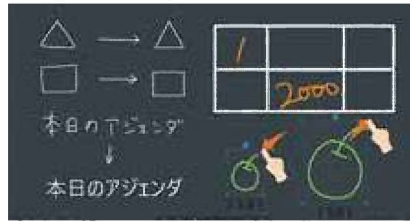

ホワイトボード機能

描いたことの、意図が伝わる

通常のホワイトボードで、よくある悩み

- △ ボードをカメラで撮っても映像が不鮮明で、遠隔地の人には内容が分かりづらい。
- △ 内容を転記する必要などがあり、議事録の作成に手が掛かる。
- △ 筆記面が記述でいっぱいになると、消す手間が。汚れも溜まっていく。

MAXHUB なら

通常のホワイトボードでは得られない便利さ

タイムラグがなく、本物のホワイトボードのように滑らかな書き心地です。

手書きの文字や図形を自動認識、清書。表示を拡大・縮小することもできます。

画像や動画、PDF、パワーポイント*などの画面を挿入(表示)可能です。

※Microsoft Officeをダウンロードする必要があります。

筆記した内容をデータ化し、QRコードやメールで共有することができます。

QRコードを読み取るだけで、遠隔地からもメモやファイルの転送が可能です。

MAXHUB同士なら、遠隔地ともホワイトボードに双方向で書き込みが可能です。